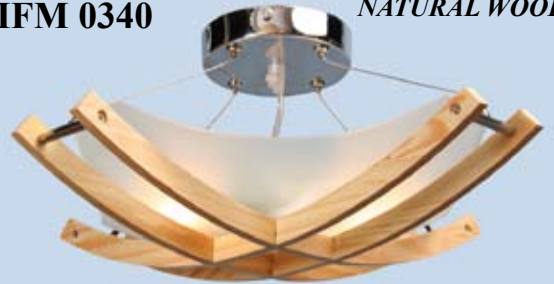

2 LIGHT  
H: 11cm  
Q: 30cm

GLOBES: 40W ENERGY/GOLF BALL (E27)

**IFM 39/12**

2 LIGHT  
H: 11cm  
Q: 30cm

GLOBES: 40W CANDLE/GOLF BALL (E27)

**IFM 041/1** *SATIN CHROME*

1 LIGHT  
H: 10cm  
Q: 30cm

GLOBES: 60W CANDLE (E27)

**IFM 0340** *NATURAL WOOD*

3 LIGHT  
H: 19cm  
Q: 43.5cm

GLOBES: 40W CANDLE (E27) *(HEIGHT ADJUSTABLE)*

**IFM 348/30** *WHITE*  
**IFM 348/38**

1 LIGHT  
H: 8cm  
Q: 30cm

2 LIGHT  
H: 10cm  
Q: 40cm

GLOBES: 60W CANDLE (B22)