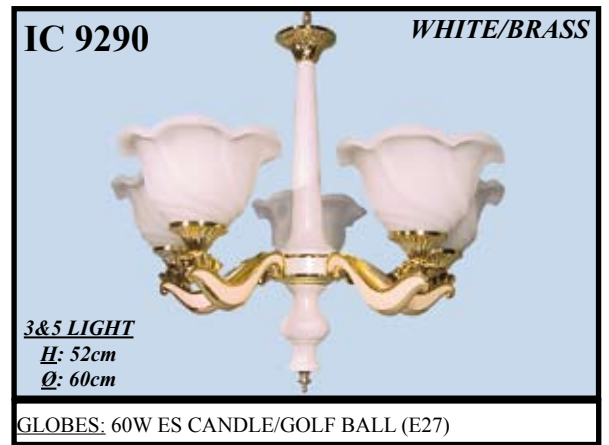

5 LIGHT
H: 53cm
Q: 54cm

GLOBES: 40W SES CANDLE (E14)

IC 2802 *ANTIQUE
WHITE/GOLD*

5 LIGHT
H: 53cm
Q: 54cm

GLOBES: 40W SES CANDLE (E14)

IC 3135 *COPPER*

3&5 LIGHT
H: 37cm
Q: 60cm

GLOBES: 40W ES CANDLE/GOLF BALL (E27)

IC 5178 *ANTIQUE*

3&5 LIGHT
H: 30cm
Q: 60cm

GLOBES: 40W ES CANDLE/GOLF BALL (E27)

IC 5191 *BRASS*

3 LIGHT
H: 34cm
Q: 60cm

GLOBES: 40W ES CANDLE/GOLF BALL (E27)

IC 8002 *ANTIQUE*

3&5 LIGHT
H: 37cm
Q: 64cm

GLOBES: 40W CANDLE/STANDARD (E27)

IC 8005 *ANTIQUE*

3&5 LIGHT
H: 37cm
Q: 52cm

GLOBES: 60W CANDLE/STANDARD (E27)

IC 8005/9 *ANTIQUE*

9 LIGHT
H: 58cm
Q: 84cm

GLOBES: 40W CANDLE (E27)

IC 9222 *WHITE/BRASS*

3&5 LIGHT
H: 39cm
Q: 60cm

GLOBES: 40W ES CANDLE/GOLF BALL (E27)

IPEN 0315 *SATIN CHROME*

5 LIGHT
H: 40cm
Q: 66cm

GLOBES: 40W SES CANDLE/GOLF BALL (E14)

IPEN 2026 *CHROME*

3&5 LIGHT
H: 42cm
Q: 42cm

GLOBES: 40W CANDLE (E14)